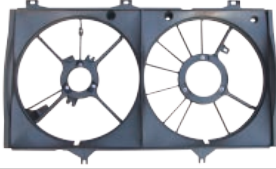

SL320208037

FAN SHROUD
16711-OH140
16711-28300